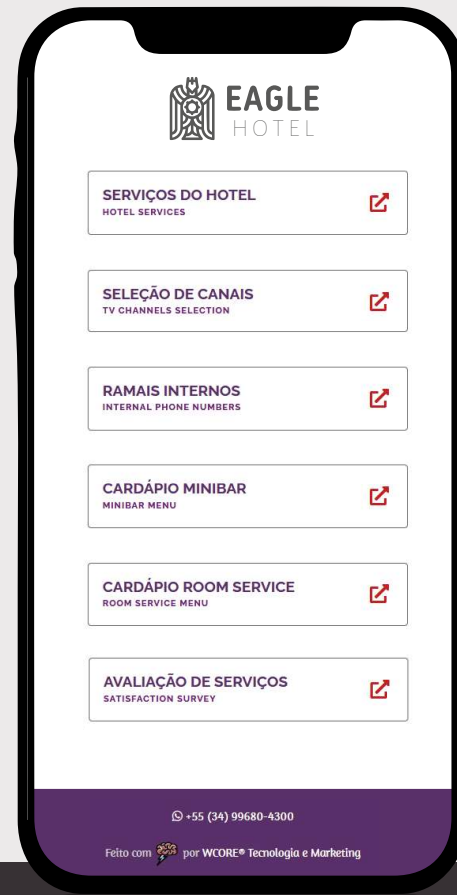

## Ilimitadas opções de Menus

DIRETÓRIO DO HOTEL  
HOTEL DIRECTORY

CARDÁPIO ROOM SERVICE  
ROOM SERVICE MENU

AVALIAÇÃO DE SERVIÇO  
SATISFACTION SURVEY

SERVIÇOS DO HOTEL  
HOTEL SERVICES

CARDÁPIO RESTAURANTE  
RESTAURANTE MENU

CARDÁPIO MINIBAR  
MINIBAR MENU

RAMAIS INTERNOS  
INTERNAL PHONE NUMBER

SELEÇÃO DE CANAIS  
TV CHANNEL SELECTION

TARIFAS TELEFÔNICAS  
TELEPHONE CHARGES

# Exemplos de aplicação